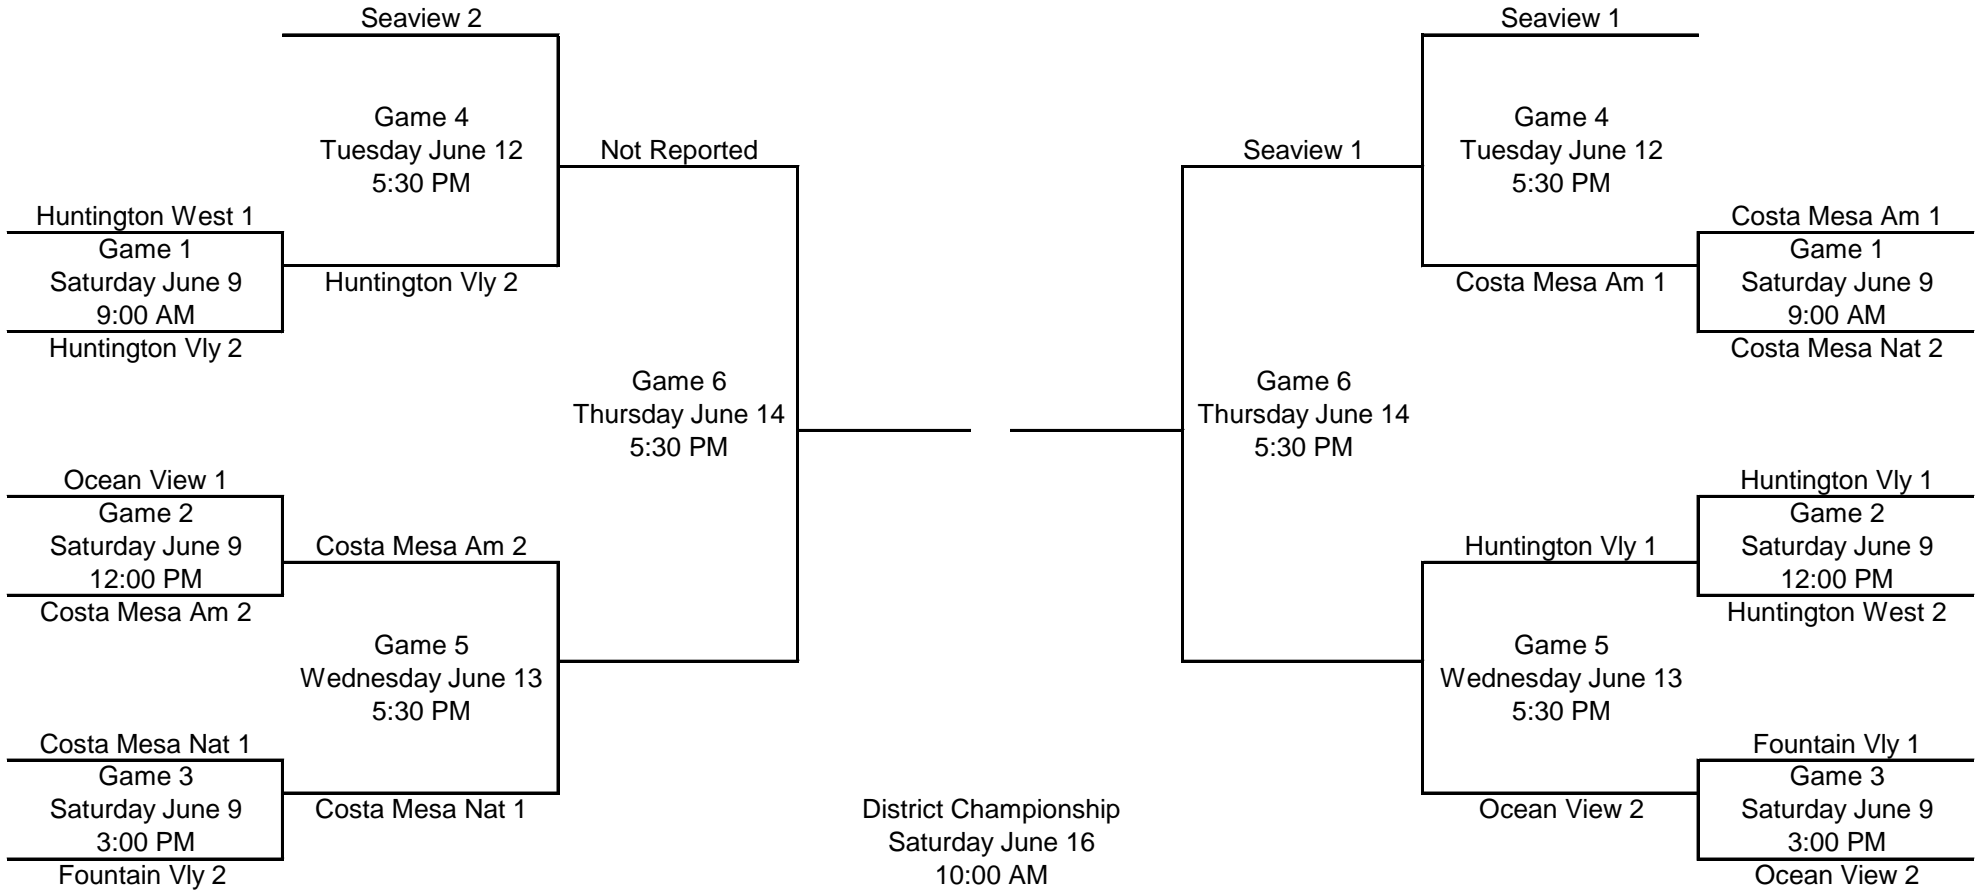

**Ocean View**

**MINOR A**

**Huntington Vly**

**HOST:**

**Ocean View**

**CALIFORNIA 62  
LITTLE LEAGUE**

**AREA 1**

**AREA 2**

**HOST:**

***TOURNAMENT OF CHAMPIONS***

**HOST:**

**Ocean View**

**MINOR B**

**Huntington Vly**

**HOST:  
Ocean View**